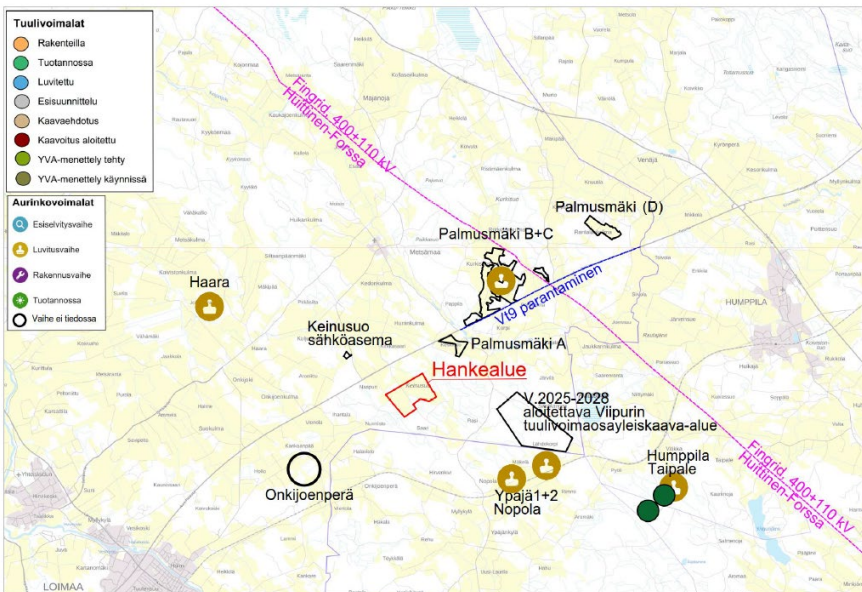

Liitekooste Loimaan Keinusuon aurinkovoimalasta

Hankkeen sijainti:

Hankeala osayleiskaavan päällä:

Hankeala maakuntakaavan päällä:

Hankkeen alustava sijoittelu:

Hankeala ilmakuvan päällä:

Yhteisvaikutuksista muiden energia- ja infrahankkeiden kanssa

Kuva 33. Hankealuetta (punainen viiva) lähellä sijaitsevat uusiutuvan energian voimalahankkeet ja muut suuret rakennushankkeet (pohjakartta@Maanmittauslaitos, 08/2024).