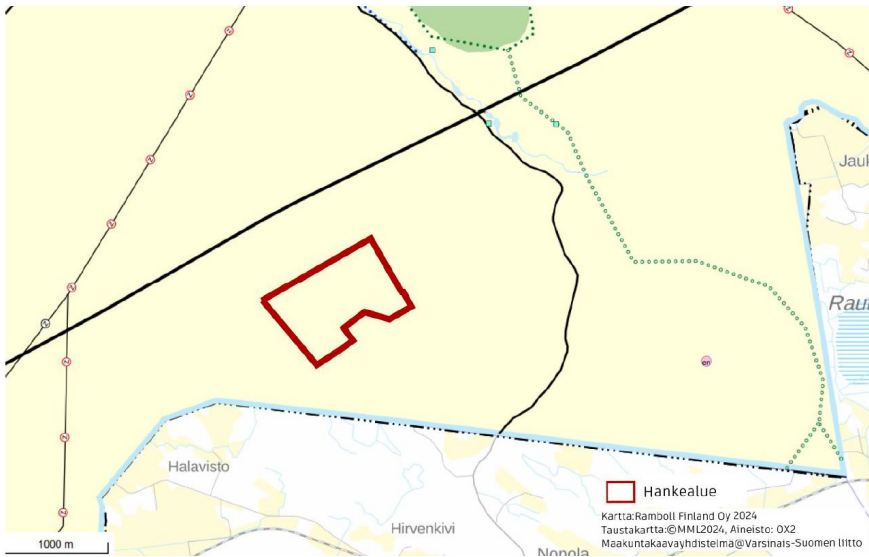

Liitekooste Loimaan Keinusuon aurinkovoimalasta

Hankkeen sijainti:

Hankeala osayleiskaavan päällä:

Hankeala maakuntakaavan päällä:

Hankkeen alustava sijoittelu:

Hankeala ilmakuvan päällä:

Yhteisvaikutuksista muiden energia- ja infrahankkeiden kanssa

Kuva 33. Hankealuetta (punainen viiva) lähellä sijaitsevat uusiutuvan energian voimalahankkeet ja muut suuret rakennushankkeet (pohjakartta@Maanmittauslaitos, 08/2024).