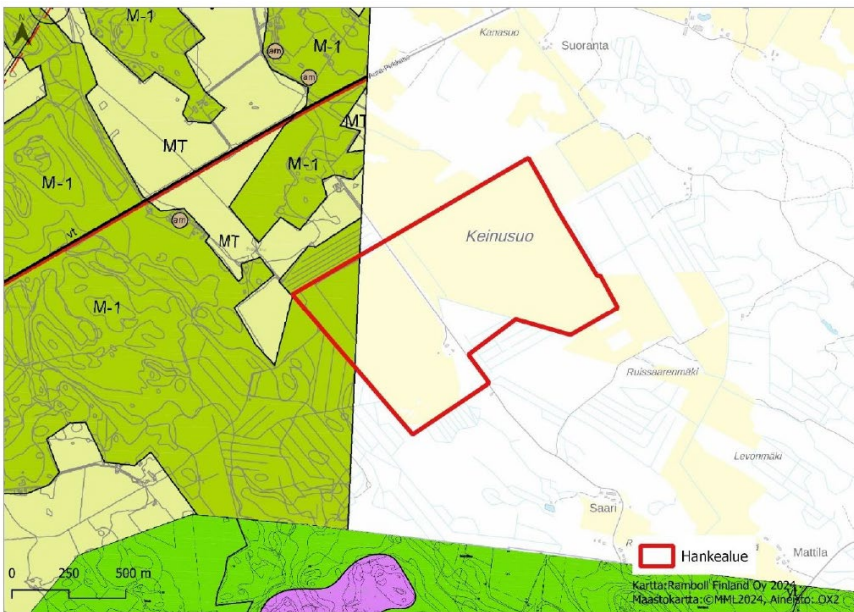

Liitekooste Loimaan Keinusuon aurinkovoimalasta

Hankkeen sijainti:

Hankeala osayleiskaavan päällä:

Hankeala maakuntakaavan päällä:

Hankkeen alustava sijoittelu:

Hankeala ilmakuvan päällä:

Yhteisvaikutuksista muiden energia- ja infrahankkeiden kanssa

Kuva 33. Hankealuetta (punainen viiva) lähellä sijaitsevat uusiutuvan energian voimalahankkeet ja muut suuret rakennushankkeet (pohjakartta@Maanmittauslaitos, 08/2024).