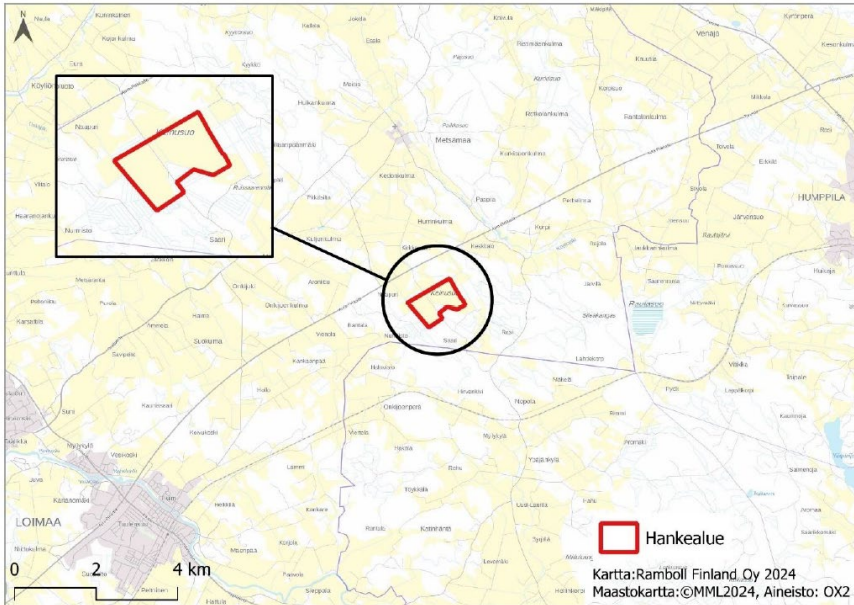

Liitekooste Loimaan Keinusuon aurinkovoimalasta

Hankkeen sijainti:

Hankeala osayleiskaavan päällä:

Hankeala maakuntakaavan päällä:

Hankkeen alustava sijoittelu:

Hankeala ilmakuvan päällä:

Yhteisvaikutuksista muiden energia- ja infrahankkeiden kanssa

Kuva 33. Hankealuetta (punainen viiva) lähellä sijaitsevat uusiutuvan energian voimalahankkeet ja muut suuret rakennushankkeet (pohjakartta@Maanmittauslaitos, 08/2024).