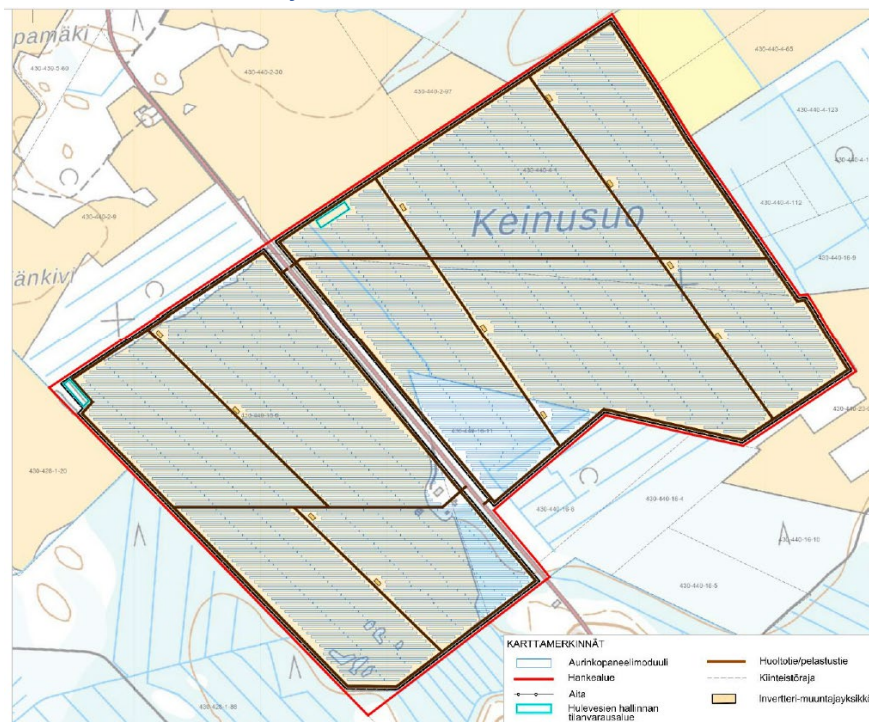

Liitekooste Loimaan Keinusuon aurinkovoimalasta

Hankkeen sijainti:

Hankeala osayleiskaavan päällä:

Hankeala maakuntakaavan päällä:

Hankkeen alustava sijoittelu:

Hankeala ilmakuvan päällä:

Yhteisvaikutuksista muiden energia- ja infrahankkeiden kanssa

Kuva 33. Hankealuetta (punainen viiva) lähellä sijaitsevat uusiutuvan energian voimalahankkeet ja muut suuret rakennushankkeet (pohjakartta@Maanmittauslaitos, 08/2024).